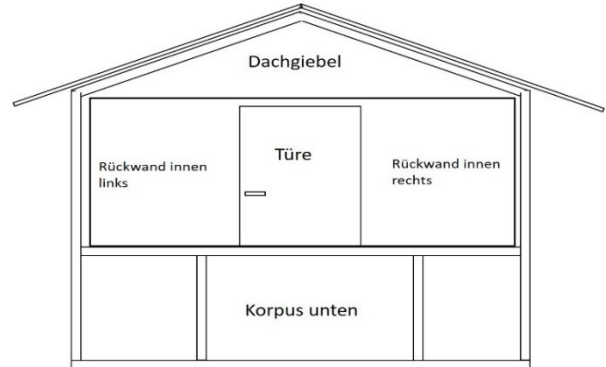

ALMHÜTTE SALZBURG

Giebeldreieck	Seitl. Tafeln	Rückwand innen li od. re	Korpus unten
			
Abmessungen	Abmessungen	Abmessungen	Abmessungen
Außen: Länge unten 226 cm Höhe 40 cm Giebellänge 118 cm	Außen: Breite 38 cm Höhe 115 cm	Innen: Länge 220 cm Höhe 200 cm	Außen: Länge 226 cm Höhe 80 cm
Material	Material	Material	Material
Plane, Forex, Alu-Dibond	Plane, Forex, Alu-Dibond	Karton, Forex, Plane	Plane, Forex, Alu-Dibond