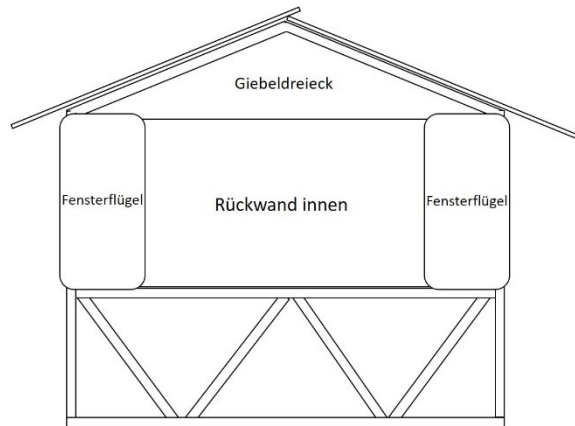

BRANDING ALMHÜTTE TIROL

Giebdreieck	Fensterläden	Rückwand innen	Korpus unten
Abmessungen	Abmessungen	Abmessungen	Abmessungen
Außen: Länge unten 226 cm Höhe 40 cm Giebellänge 118 cm	Außen: Breite 38 cm Höhe 115 cm	Innen: Länge 220 cm Höhe 200 cm	Außen: Länge 285 cm Höhe 74 cm
Material	Material	Material	
Plane, Forex, Alu-Dibond	Plane, Forex, Alu-Dibond	Karton, Forex, Plane	

Dies sind nur einige Beispiele – viele weitere Möglichkeiten zur Beschriftung können wir gerne visualisieren:

HINWEISE BRANDING UND BESCHRIFTUNG

Tolle Beschriftungen für Ihre Hütte – damit werden Sie leichter gesehen, unterscheiden sich von anderen Anbietern und können Ihr Angebot und natürlich auch alle wichtigen Informationen (Preise etc) perfekt präsentieren! **AUCH IM INNENBEREICH DER HÜTTEN!**